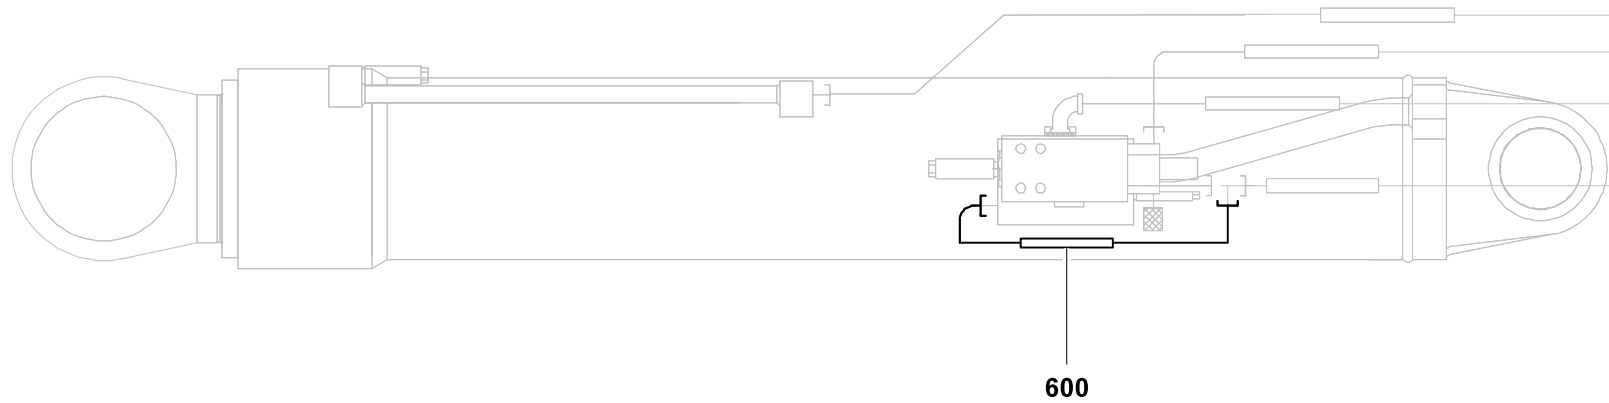

GROVESCHLAUCHLEITUNGEN WIPPZYLINDER
HOSES, LUFFING CYLINDERBILDТАFEL
PICTORIAL DISPLAY**GMK 5130**
BE 690
G 786

03.09

3099794-ETL #

1/1

**600**